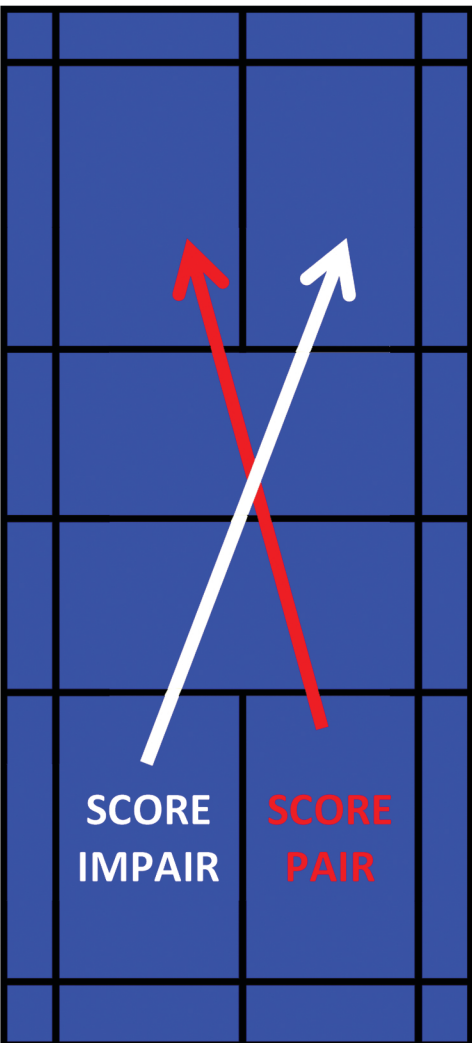

### Les règles au service

- ✘ Garder une partie de ses 2 pieds au sol.
- ✘ Frapper le volant sous la dernière côte.
- ✘ La raquette se déplace vers l'avant sans arrêt.

## LE TERRAIN

\* Les lignes appartiennent au terrain --> Si le volant tombe sur la ligne = BON

# BADMINTON

R = RECEVEUR

S = SERVEUR

### CE QU'IL FAUT RETENIR

Le joueur sert toujours en **DIAGONALE** et se place en fonction **DE SON PROPRE SCORE**.

SCORE PAIR → DROITE

SCORE IMPAIR → GAUCHE

FICHEN°9 : PLACEMENT **9** AU SERVICE