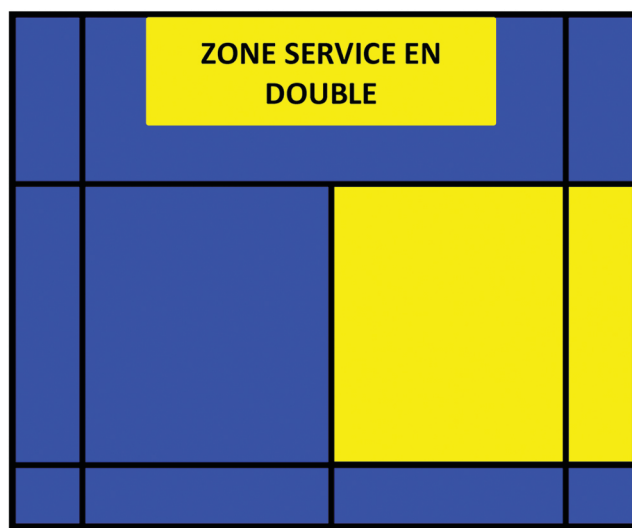

### Les règles au service

- ✘ Garder une partie de ses 2 pieds au sol.
- ✘ Frapper le volant sous la dernière côte.
- ✘ La raquette se déplace vers l'avant sans arrêt.

## LE TERRAIN

\* Les lignes appartiennent au terrain --> Si le volant tombe sur la ligne = BON

### CE QU'IL FAUT RETENIR

Le joueur sert toujours en **DIAGONALE** et se place en fonction **DE SON PROPRE SCORE**.

SCORE PAIR → DROITE

SCORE IMPAIR → GAUCHE

FICHEN°9 : PLACEMENT **9** AU SERVICE