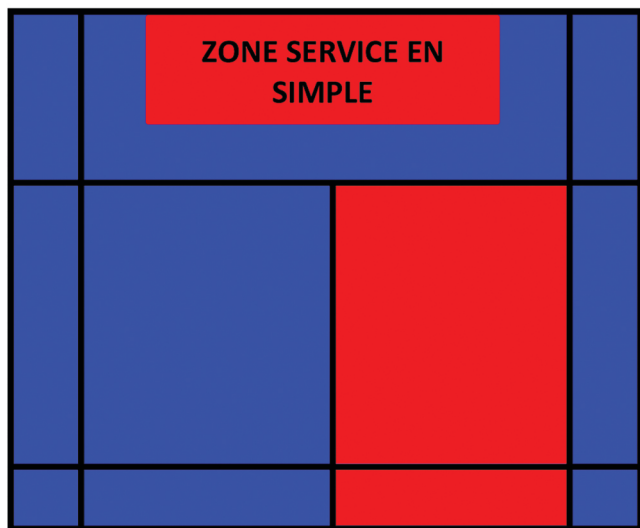

### Les règles au service

- ✘ Garder une partie de ses 2 pieds au sol.
- ✘ Frapper le volant sous la dernière côte.
- ✘ La raquette se déplace vers l'avant sans arrêt.

## LE TERRAIN

\* Les lignes appartiennent au terrain --> Si le volant tombe sur la ligne = BON

### CE QU'IL FAUT RETENIR

Le joueur sert toujours en **DIAGONALE** et se place en fonction **DE SON PROPRE SCORE**.

SCORE PAIR → DROITE

SCORE IMPAIR → GAUCHE

FICHEN°9 : PLACEMENT **9** AU SERVICE